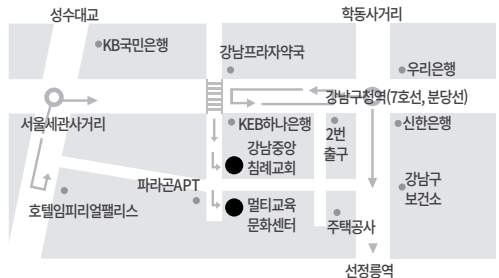

전화번호

교회 대표 (사무실)	☎ 546-3221~4 ☎ 546-1302
서점 「검과흙손」	☎ 546-3951 ☎ 546-5067
선교위원회	☎ 546-3952
강남유치원	☎ 546-1673 ☎ 548-4276
양수리수양관	☎ 031)772-6015 ☎ 031)772-6818

교구 담당

* 위급 & 입원 환자나 장애가 발생하면 담당 교구 사역자에게 연락하시기 바랍니다.

담당 교역자	담당 목양장로
0교구 이근도 목사(546-2689)	이영욱 장로 양 민 장로 신총철 장로 전진욱 장로 강대립 장로 김성원 장로 장태수 장로 김선학 장로
1교구 서정호 목사(546-2836)	
2교구 이윤섭 목사(546-2838)	
3교구 김수용 목사(546-2898)	
4교구 강윤호 목사(546-2833)	
5교구 김수용 목사(546-2898)	
6교구 이윤섭 목사(546-2838)	
7교구 강윤호 목사(546-2833)	
8교구 서정호 목사(546-2836)	
시니어교구 안성권 목사(546-3105)	

시설 안내

본당 (Main Bldg.)
3F 은혜채플(중창) 방송실
2F 은혜채플 침례당
1F 본당로비 아가페채플 사무실 교역자실 목양실 새가족영접실 재정실
B1 제1찬양대연습실 소망채플 개인기도실 친교실(식당) 루디아홀(휴게실) 한나실 여전도회실(폐백실) 화장실
B2 제2찬양대연습실

멀티교육문화센터 (Educational Bldg.)

3F 엘리스홀(401호) 방과후 학교(무료 공부방) 장년교육실(401호)
2F 강남유치원 어린이화장실 마당(농구대, 놀이터)
로비 카페 T&R 서점(201호) 디모데홀(202호) 선교위원회(203호) 신생아실(204호) 에스라홀(205호) 대학처(206호) 하박국홀(207호) 청년처(208호)
1F 가정사역위원회(209호) 역사자료실 은혜면접실(210호) 다니엘실(211호) 남전도회실(212호) 차세대교육국사무실-교무처(213호) 유아처(214호) 고등처(215호) 중등처(216호) 초등처(217호) 화장실
요셉실(101호 의료선교회) 여호수아실(102호) 사무엘실(103호) 다윗실(104호) 기관실(105호) 샤워실 새가족교육실(106호) 사회복지위원회실(107호) 화장실

오시는 길

지하철	강남구청역(7호선, 본당선) 2번 출구 200m
B간선버스	141, 472, 242, 301, 342, 401
G지선버스	3011, 3414, 3426, 4412
마을버스	강남 08
공항버스	6703

www.kjbc.or.kr 기독교한국침례회 강남중앙교회 06099 서울특별시 강남구 학동로 46길 5(논현동 240-17)
양수리수양관 경기도 양평군 양서면 목왕리길 244(구. 목왕리 101)