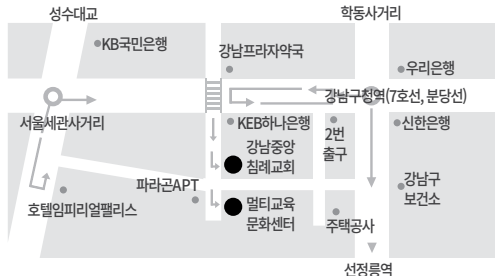

전화번호

교회 대표 (사무실)	T 546-3221~4 F 546-1302
서점 「검과흠손」	T 546-3951 F 546-5067
선교위원회	T 546-3952
강남유치원	T 546-1673 F 548-4276
양수리수양관	T 031)772-6015 F 031)772-6818

시설 안내

본당 (Main Bldg.)	
3F	은혜채플(중층) 방송실
2F	은혜채플 침례당
1F	본당로비 이가페채플 사무실 교역자실 목양실 새가족영접실 재정실
B1	제1찬양대연습실 소망채플 개인기도실 친교실(식당) 루디아홀(휴게실) 한나실 여전도회실(패백실) 화장실
B2	제2찬양대연습실

오시는 길

지하철	강남구청역(7호선, 분당선) 2번 출구 200m
B 간선버스	141, 472, 242, 301, 342, 401
G 지선버스	3011, 3414, 3426, 4412
마을버스	강남 08
공항버스	6703

교구 담당

* 위급 & 입원 환자나 장애가 발생하면 담당 교구 사역자에게 연락하시기 바랍니다.

담당 교역자	담당 목양장로
이음교구 이근도 목사(546-2689)	이영욱 장로 양민 장로 신종철 장로 전진욱 장로 강대립 장로 김성원 장로 장태수 장로 김선학 장로
1 교구 서정호 목사(546-2836)	
2 교구 홍지승 목사(546-3237)	
3 교구 김수용 목사(546-2898)	
4 교구 강윤호 목사(546-2833)	
5 교구 김수용 목사(546-2898)	
6 교구 홍지승 목사(546-3237)	
7 교구 강윤호 목사(546-2833)	
8 교구 서정호 목사(546-2836)	
시니어교구 안성권 목사(546-3105)	

멀티교육문화센터 (Educational Bldg.)

3F	엘리사홀(401호) 방과후 학교(무로 공부방) 장년교육실(401호)
2F	강남유치원 어린이화장실 마당(농구대, 놀이터)
1F	로비 카페 T&R 서점(201호) 디모데홀(202호) 선교위원회(203호) 신생아실(204호) 에스라홀(205호) 대학처(206호) 하박국홀(207호) 청년처(208호) 가정사역위원회(209호) 역사자료실 은혜편집실(210호) 다니엘실(211호) 남전도회실(212호) 차세대교육국사무실-교무처(213호) 유아처(214호) 고등처(215호) 중등처(216호) 초등처(217호) 화장실
B1	요셉실(101호 의료선교회) 여호수아실(102호) 사무엘실(103호) 다윗실(104호) 기관실(105호) 사위실 새가족교육실(106호) 사회복지위원회실(107호) 화장실

www.kjbc.or.kr 기독교한국침례회 강남중앙교회 06099 서울특별시 강남구 학동로 46길 5(논현동 240-17)
양수리수양관 경기도 양평군 양서면 목왕리길 244(구. 목왕리 101)