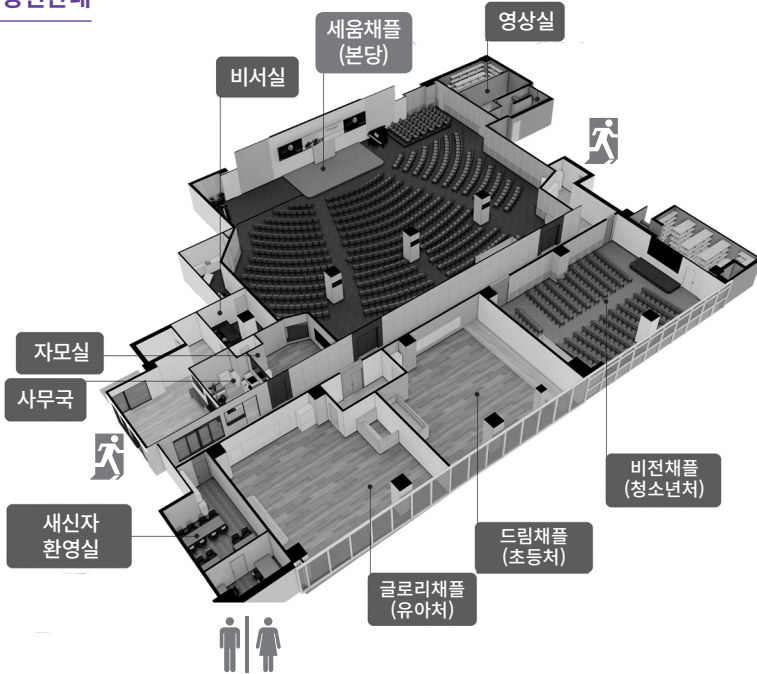

세움채플 성전안내

오시는 길

- 지하철** 2호선 ⇨ 5번, 6-1번 출구 이용 또는 12, 13번 출구 이용
5호선 ⇨ 5번 출구 이용 또는 12, 13번 출구 이용
분당선, 중앙선 ⇨ 12번, 13번 출구 이용
- 버스** 2012, 2013, 2014, 222, 3201, 4211
N62, 302, 463
- 마을버스** 성동02, 성동03, 성동08
- 자가용** 네비게이션에 “비트플러스 주차장”을 검색
주차장이 협소하고 주차비가 발생하므로
가급적 대중교통 이용